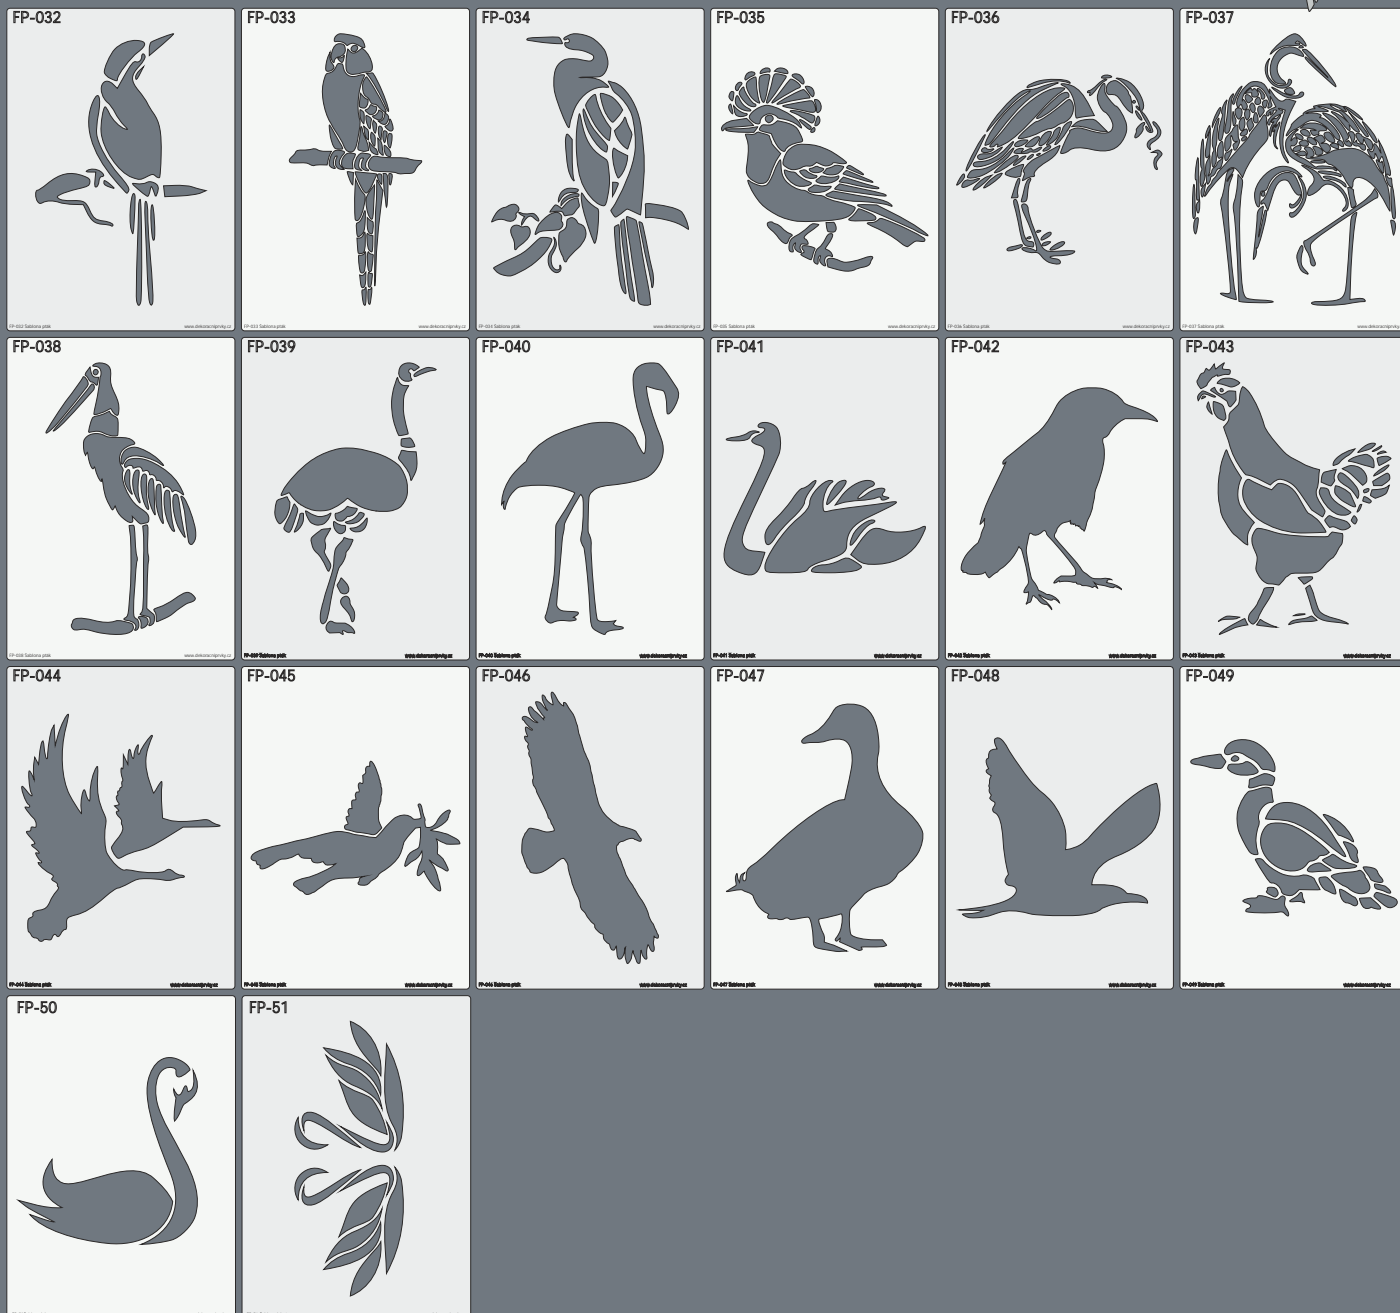

Formát šablony: A5 (14,8 x 21 cm)  
 A4 (21 x 29,7 cm)  
 A3 (29,7 x 42 cm)  
 A2 (42 x 59,4 cm)  
 A1 (59,4 x 84,1 cm)  
 A2 (84,1 x 118,9 cm)

Šablony na malování jsou vyrobeny z plastové ohebné fólie a je možné je opakovaně použít.