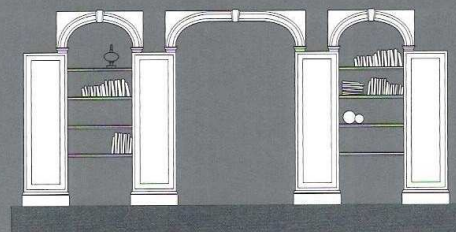

Byblos – systém polic a knihoven

M9010L, M9010A, M9010R
D200, P9010, D300
D503, D504, SX118

M9010L, M9010A, M9010R, M9010B, M9010C
P9010, P9020
D506, SX105

M9010L, M9010A, M9010R, M9010B, M9010C
P9010, D300

M9010L, M9010A, M9010R
K200, K201, D320
P9010

M9010L, M9010A, M9010R, M9010B
P9010
SX105

M9010L, M9010A, M9010R, M9010B, M9010C
K201, K200, K202
P9010, D300

M9010L
64,5 x 32 x 3 cm

M9010R
64,5 x 32 x 3 cm

M9010C
22,5 x 5 x 5 cm

M9010B
12,5 x 5 x 5 cm

P9010/P9010F
L: 200 cm

M9010A
8,5 x 11,5 x 4,5 cm

P9010 L: 200 cm

max 69 cm

min. 39,5 cm

112 cm

64 cm

33 cm

90°

min. 48 cm

D300
9,5 x 26 x 4 cm

D300
9,5 x 26 x 4 cm