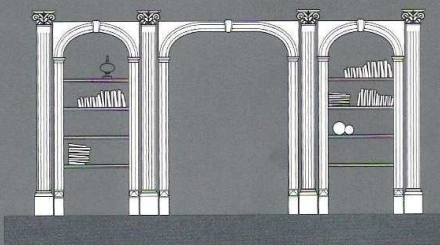

Byblos – systém polic a knihoven

M9010L, M9010A, M9010R
D200, P9010, D300
D503, D504, SX118

M9010L, M9010A, M9010R, M9010B, M9010C
P9010, P9020
D506, SX105

M9010L, M9010A, M9010R, M9010B, M9010C
P9010, D300

M9010L, M9010A, M9010R
K200, K201, D320
P9010

M9010L, M9010A, M9010R, M9010B
P9010
SX105

M9010L, M9010A, M9010R, M9010B, M9010C
K201, K200, K202
P9010, D300

M9010L
64,5 x 32 x 3 cm

M9010R
64,5 x 32 x 3 cm

M9010C
22,5 x 5 x 5 cm

M9010B
12,5 x 5 x 5 cm

P9010/P9010F
L: 200 cm

M9010A
8,5 x 11,5 x 4,5 cm

P9010 L: 200 cm

max 69 cm

min. 39,5 cm

112 cm

64 cm

33 cm

90°

min. 48 cm

D300
9,5 x 26 x 4 cm

D300
9,5 x 26 x 4 cm