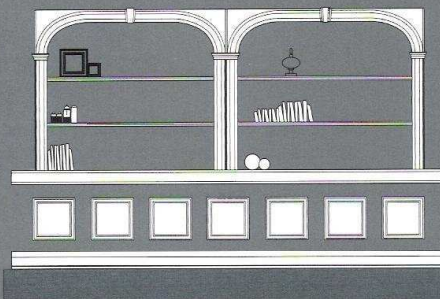

Byblos – systém polic a knihoven

M9010L, M9010A, M9010R
D200, P9010, D300
D503, D504, SX118

M9010L, M9010A, M9010R, M9010B, M9010C
P9010, P9020
D506, SX105

M9010L, M9010A, M9010R, M9010B, M9010C
P9010, D300

M9010L, M9010A, M9010R
K200, K201, D320
P9010

M9010L, M9010A, M9010R, M9010B
P9010
SX105

M9010L, M9010A, M9010R, M9010B, M9010C
K201, K200, K202
P9010, D300

M9010L
64,5 x 32 x 3 cm

M9010R
64,5 x 32 x 3 cm

M9010C
22,5 x 5 x 5 cm

M9010B
12,5 x 5 x 5 cm

P9010/P9010F
L: 200 cm

M9010A
8,5 x 11,5 x 4,5 cm

P9010 L: 200 cm

max 69 cm

min. 39,5 cm

112 cm

64 cm

33 cm

90°

min. 48 cm

D300
9,5 x 26 x 4 cm

D300
9,5 x 26 x 4 cm