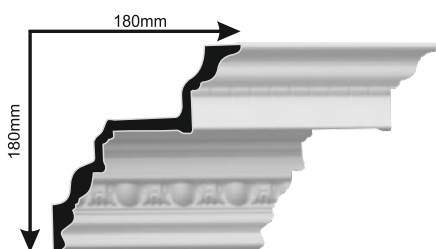

Stropní rohové lišty

VD06G (30/30 mm x 2 m) - Skin-Tec

VD07G (50/34 mm x 2 m) - Skin-Tec

VD08G (30/30 mm x 2 m) - Skin-Tec

VD09G (30/30 mm x 2 m) - Skin-Tec

VD10G (40/45 mm x 2 m) - Skin-Tec

VD11G (50/50 mm x 2 m) - Skin-Tec

VD12G (55/55 mm x 2 m) - Skin-Tec

VD13G (80/50 mm x 2 m) - Skin-Tec

VD14G (70/70 mm x 2 m) - Skin-Tec

VD17G (80/80 mm x 2 m) - Skin-Tec

VD18G (55/55 mm x 2 m) - Skin-Tec

VD19G (100/95 mm x 2 m) - Skin-Tec

VD20G (123/123 mm x 2 m) - Skin-Tec

VD22G (118/124 mm x 2 m) - Skin-Tec

VD23G (75/110 mm x 2 m) - Skin-Tec

VD31G (180/180 mm x 2 m) - Skin-Tec

Nástěnné lišty

VD15G (70 mm x 2 m) - Skin-Tec

VD16G (70 mm x 2 m) - Skin-Tec