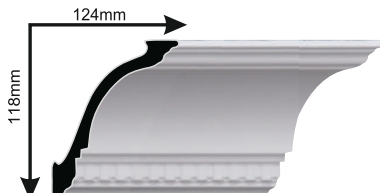

Stropní rohové lišty

VD06G (30/30 mm x 2 m) - Skin-Tec

VD07G (50/34 mm x 2 m) - Skin-Tec

VD08G (30/30 mm x 2 m) - Skin-Tec

VD09G (30/30 mm x 2 m) - Skin-Tec

VD10G (40/45 mm x 2 m) - Skin-Tec

VD11G (50/50 mm x 2 m) - Skin-Tec

VD12G (55/55 mm x 2 m) - Skin-Tec

VD13G (80/50 mm x 2 m) - Skin-Tec

VD14G (70/70 mm x 2 m) - Skin-Tec

VD17G (80/80 mm x 2 m) - Skin-Tec

VD18G (55/55 mm x 2 m) - Skin-Tec

VD19G (100/95 mm x 2 m) - Skin-Tec

VD20G (123/123 mm x 2 m) - Skin-Tec

VD22G (118/124 mm x 2 m) - Skin-Tec

VD23G (75/110 mm x 2 m) - Skin-Tec

VD31G (180/180 mm x 2 m) - Skin-Tec

Nástěnné lišty

VD15G (70 mm x 2 m) - Skin-Tec

VD16G (70 mm x 2 m) - Skin-Tec