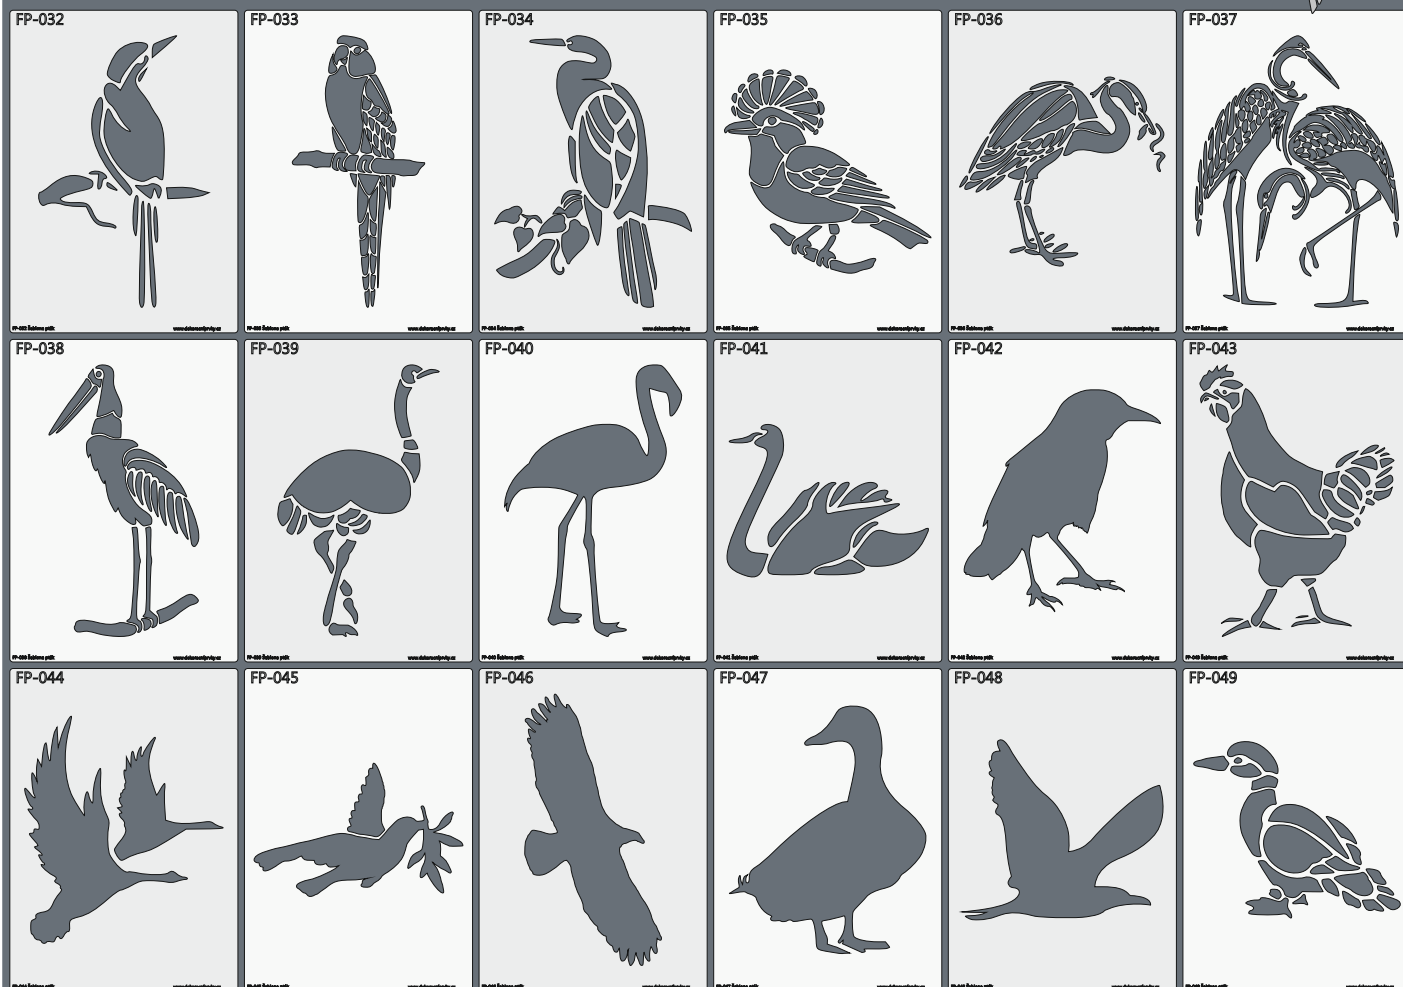

Formát šablony: A5 (14,8 x 21 cm)..... 106,-Kč vč. DPH
 A4 (21 x 29,7 cm)..... 145,-Kč vč. DPH
 A3 (29,7 x 42 cm)..... 202,-Kč vč. DPH
 A2 (42 x 59,4 cm)..... 296,-Kč vč. DPH
 A1 (59,4 x 84,1cm)..... 401,-Kč vč. DPH
 A2 (84,1 x 118,9 cm) 2 dílná..... 620,-Kč vč. DPH

Šablony na malování jsou vyrobeny z plastové ohebné fólie a je možné je opakovaně použít. Na zakázku lze vyrobit i šablony dle vlastního návrhu. Maximální rozměr šablony v 1 kuse je 59,4 x 84,1 cm. Při větších rozměrech se šablona skládá z více dílů.